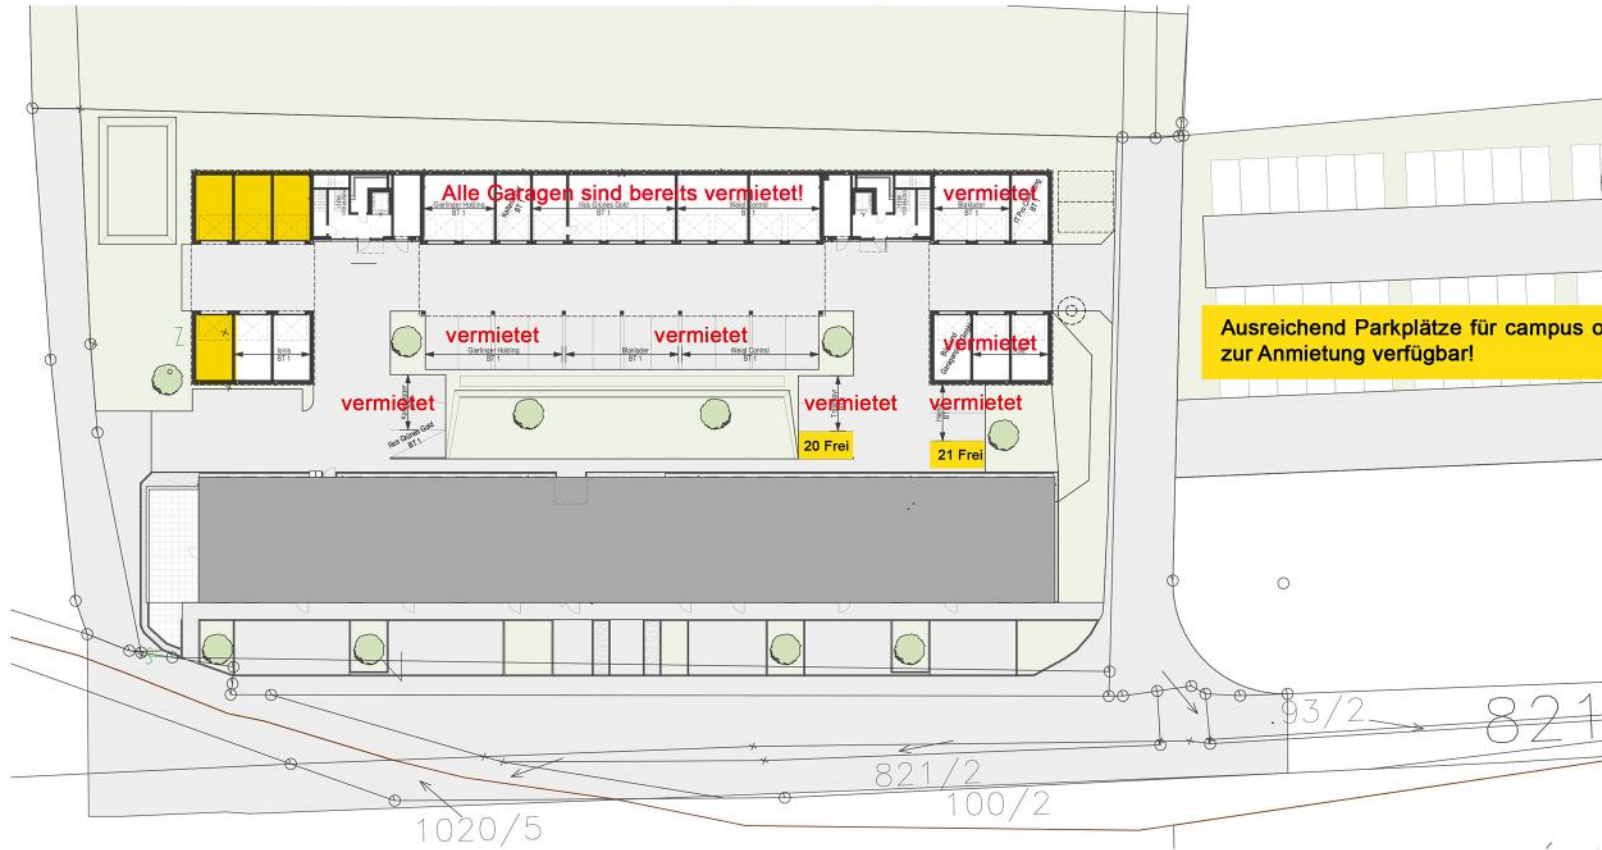

LAGE

ÜBERSICHT

B3

Architektur

0 3m