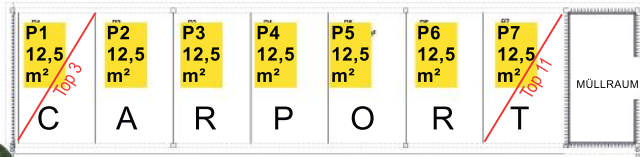

HAGENPARK [Hagenberg] - 1. Bauetappe

Niederaich, 4232 Hagenberg im Mühlkreis

HENTSCHLÄGER

Immobilien

EG

ÜBERSICHT

A4 - Stand:
07.10.2020

www.hentschlaeger.at
office@hentschlaeger.at

+43 7237/6060-0