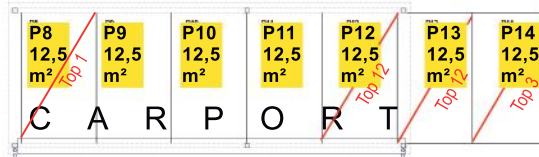

HAGENPARK [Hagenberg] - 1. Bauetappe

Niederaich, 4232 Hagenberg im Mühlkreis

HENTSCHLÄGER

Immobilien

EG

ÜBERSICHT

A4 - Stand:
07.10.2020

www.hentschlaeger.at
office@hentschlaeger.at

+43 7237/6060-0