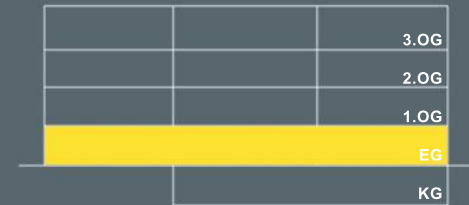

HAGENPARK [Hagenberg] - 1. Bauetappe

Niederaich, 4232 Hagenberg im Mühlkreis

HENTSCHLÄGER

Immobilien

EG

ÜBERSICHT

A4 - Stand:
07.10.2020

www.hentschlaeger.at
office@hentschlaeger.at

+43 7237/6060-0